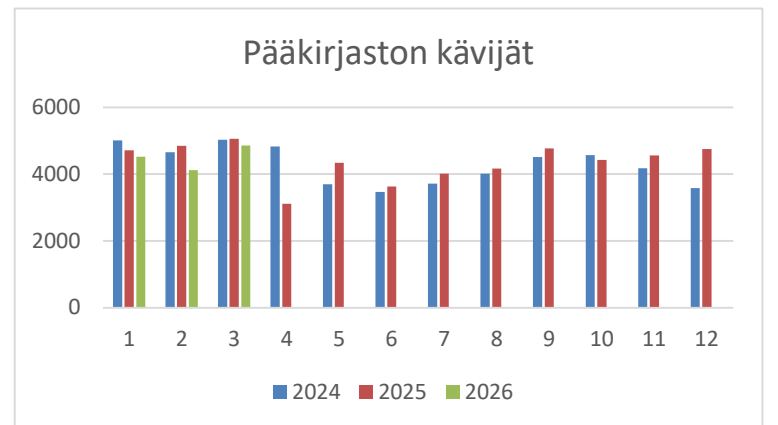

Laitilan kaupunginkirjasto

Laina- ja kävijätilastot

Laitilan pääkirjasto

Pääkirjaston lainat	2024	2025	2026
Tammikuu	8346	8478	8406
Helmikuu	7605	7885	7243
Maaliskuu	7958	8570	8740
Huhtikuu	7851	8371	
Toukokuu	6949	7587	
Kesäkuu	6734	7313	
Heinäkuu	7970	8382	
Elokuu	7995	8751	
Syyskuu	8291	8272	
Lokakuu	8837	8360	
Marraskuu	7644	7584	
Joulukuu	7729	7551	
Yhteensä	93909	97104	24389

Pääkirjaston kävijät	2024	2025	2026
Tammikuu	5015	4710	4520
Helmikuu	4655	4846	4120
Maaliskuu	5032	5061	4857
Huhtikuu	4833	3115	
Toukokuu	3696	4339	
Kesäkuu	3470	3625	
Heinäkuu	3720	4014	
Elokuu	4012	4168	
Syyskuu	4511	4769	
Lokakuu	4565	4427	
Marraskuu	4175	4561	
Joulukuu	3583	4749	
Yhteensä	51267	52384	13497