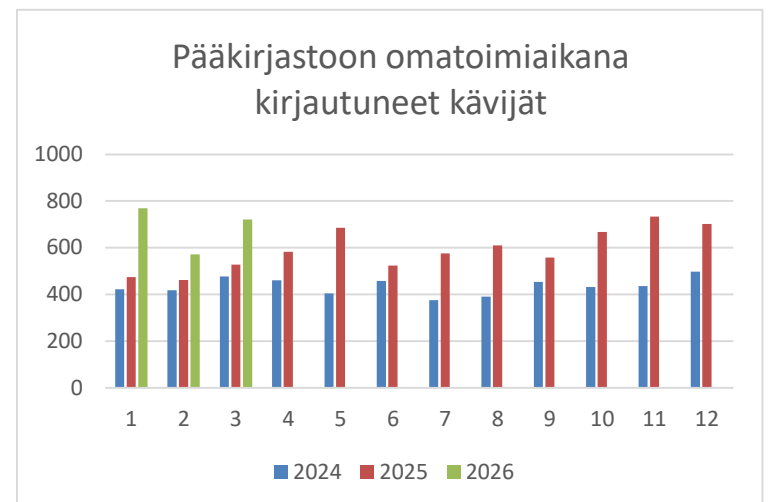

Pääkirjastoon omatoimiaikana kirjautuneet kävijät	2024	2025	2026
Tammikuu	422	474	769
Helmikuu	418	462	572
Maaliskuu	477	528	721
Huhtikuu	461	583	
Toukokuu	405	685	
Kesäkuu	458	523	
Heinäkuu	375	576	
Elokuu	390	610	
Syyskuu	454	558	
Lokakuu	432	668	
Marraskuu	436	733	
Joulukuu	498	702	
Yhteensä	5226	7102	2062