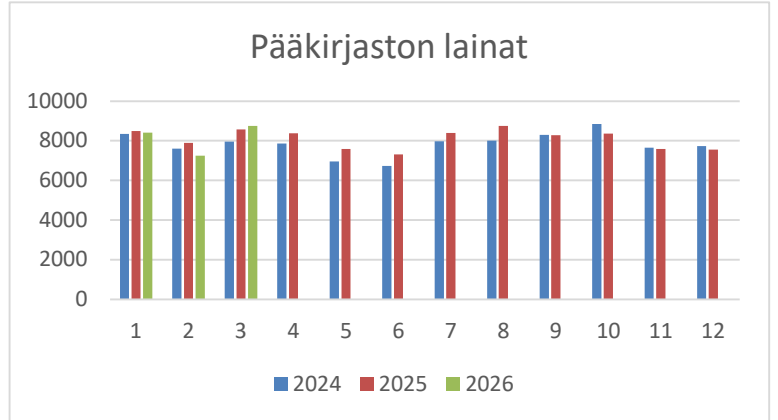

Laitilan kaupunginkirjasto

Laina- ja kävijätilastot

Laitilan pääkirjasto

Pääkirjaston lainat	2024	2025	2026
Tammikuu	8346	8478	8406
Helmikuu	7605	7885	7243
Maaliskuu	7958	8570	8740
Huhtikuu	7851	8371	
Toukokuu	6949	7587	
Kesäkuu	6734	7313	
Heinäkuu	7970	8382	
Elokuu	7995	8751	
Syyskuu	8291	8272	
Lokakuu	8837	8360	
Marraskuu	7644	7584	
Joulukuu	7729	7551	
Yhteensä	93909	97104	24389

Pääkirjaston kävijät	2024	2025	2026
Tammikuu	5015	4710	4520
Helmikuu	4655	4846	4120
Maaliskuu	5032	5061	4857
Huhtikuu	4833	3115	
Toukokuu	3696	4339	
Kesäkuu	3470	3625	
Heinäkuu	3720	4014	
Elokuu	4012	4168	
Syyskuu	4511	4769	
Lokakuu	4565	4427	
Marraskuu	4175	4561	
Joulukuu	3583	4749	
Yhteensä	51267	52384	13497