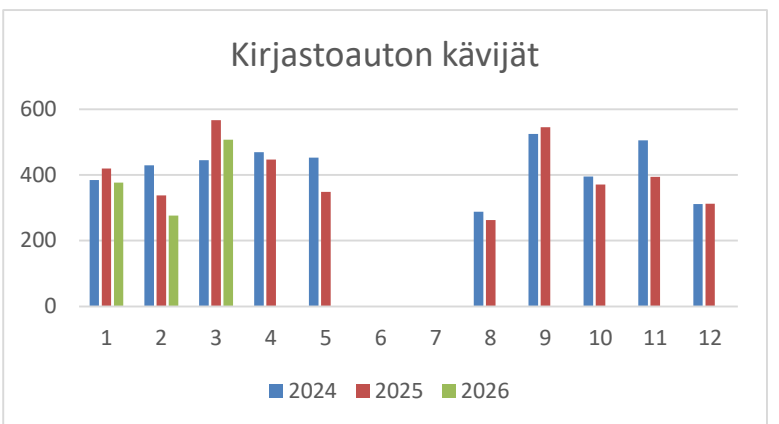

Kirjastoauton kävijät	2024	2025	2026
Tammikuu	384	419	376
Helmikuu	429	337	276
Maaliskuu	444	566	507
Huhtikuu	469	446	
Toukokuu	452	348	
Kesäkuu	0	0	
Heinäkuu	0	0	
Elokuu	288	263	
Syyskuu	524	545	
Lokakuu	395	371	
Marraskuu	505	394	
Joulukuu	311	312	
Yhteensä	4201	4001	1159